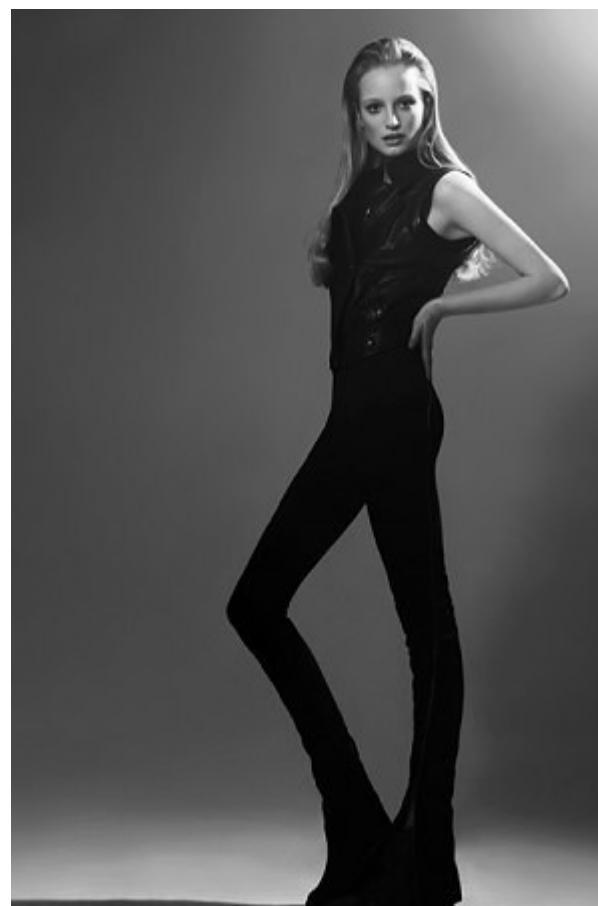

**MAUD WELZEN**

Height: 179cm / 5' 10½"   Bust: 83cm / 32½"   Waist: 59cm / 23"   Hips: 89cm / 35"   Shoes: 39 EU / 8 US / 6 UK   Hair: Light blond   Eyes: Blue green

**MAUD WELZEN**

Height: 179cm / 5' 10½"   Bust: 83cm / 32½"   Waist: 59cm / 23"   Hips: 89cm / 35"   Shoes: 39 EU / 8 US / 6 UK   Hair: Light blond   Eyes: Blue green

## MAUD WELZEN

Height: 179cm / 5' 10½"   Bust: 83cm / 32½"   Waist: 59cm / 23"   Hips: 89cm / 35"   Shoes: 39 EU / 8 US / 6 UK   Hair: Light blond   Eyes: Blue green