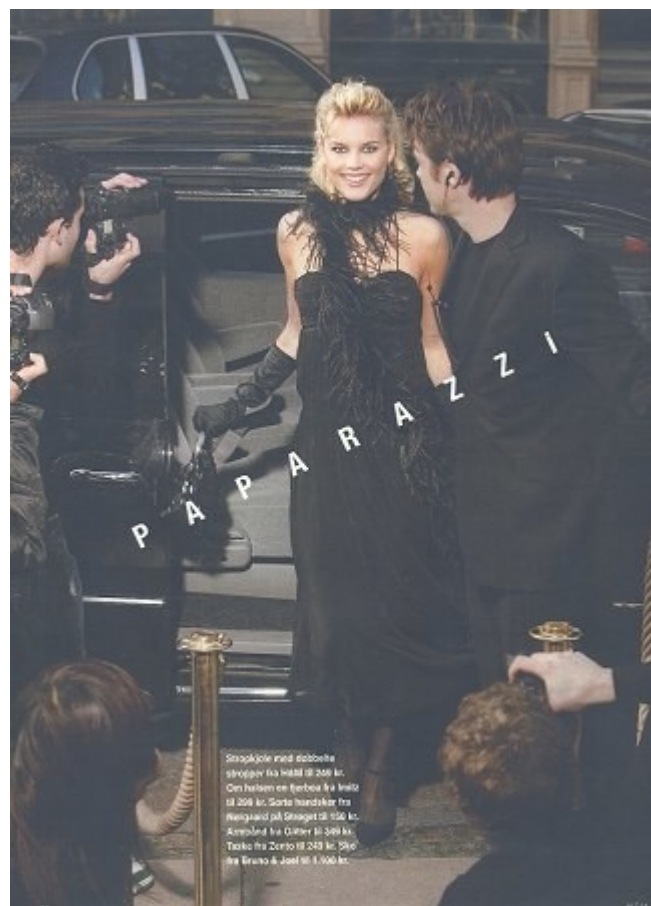

## JULIE MARIE IVERSEN

Height: 178cm / 5' 10" Bust: 90cm / 35½" Waist: 63cm / 25" Hips: 90cm / 35½" Shoes: 39 EU / 8US / 6UK Hair: Blond Eyes: Blue

**JULIE MARIE IVERSEN**

Height: 178cm / 5' 10" Bust: 90cm / 35½" Waist: 63cm / 25" Hips: 90cm / 35½" Shoes: 39 EU / 8US / 6UK Hair: Blond Eyes: Blue