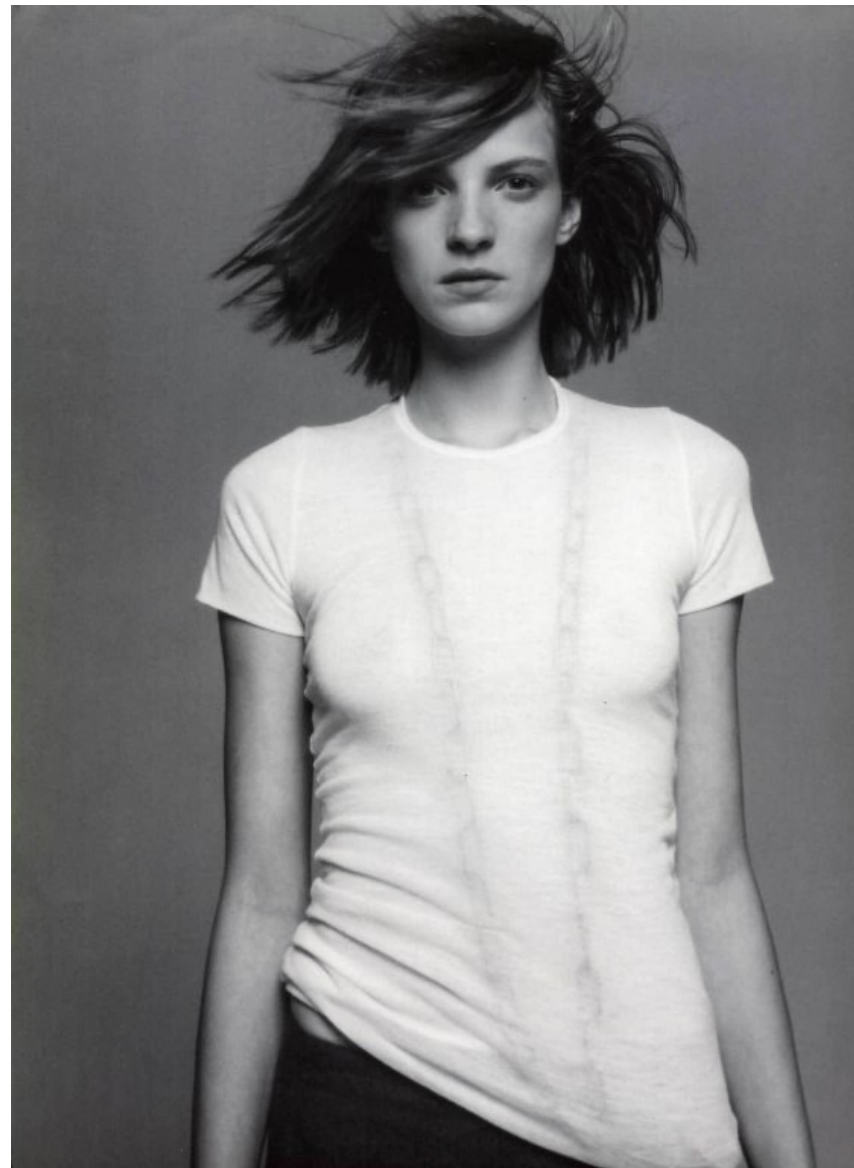

NATASA LIVAK

Height: 180cm / 5' 11"   Bust: 88cm / 34½"   Waist: 65cm 25½"   Hips: 90cm / 35½"   Shoes: 41 EU / 10 US / 8 UK   Hair: Dark blond   Eyes: Blue gray